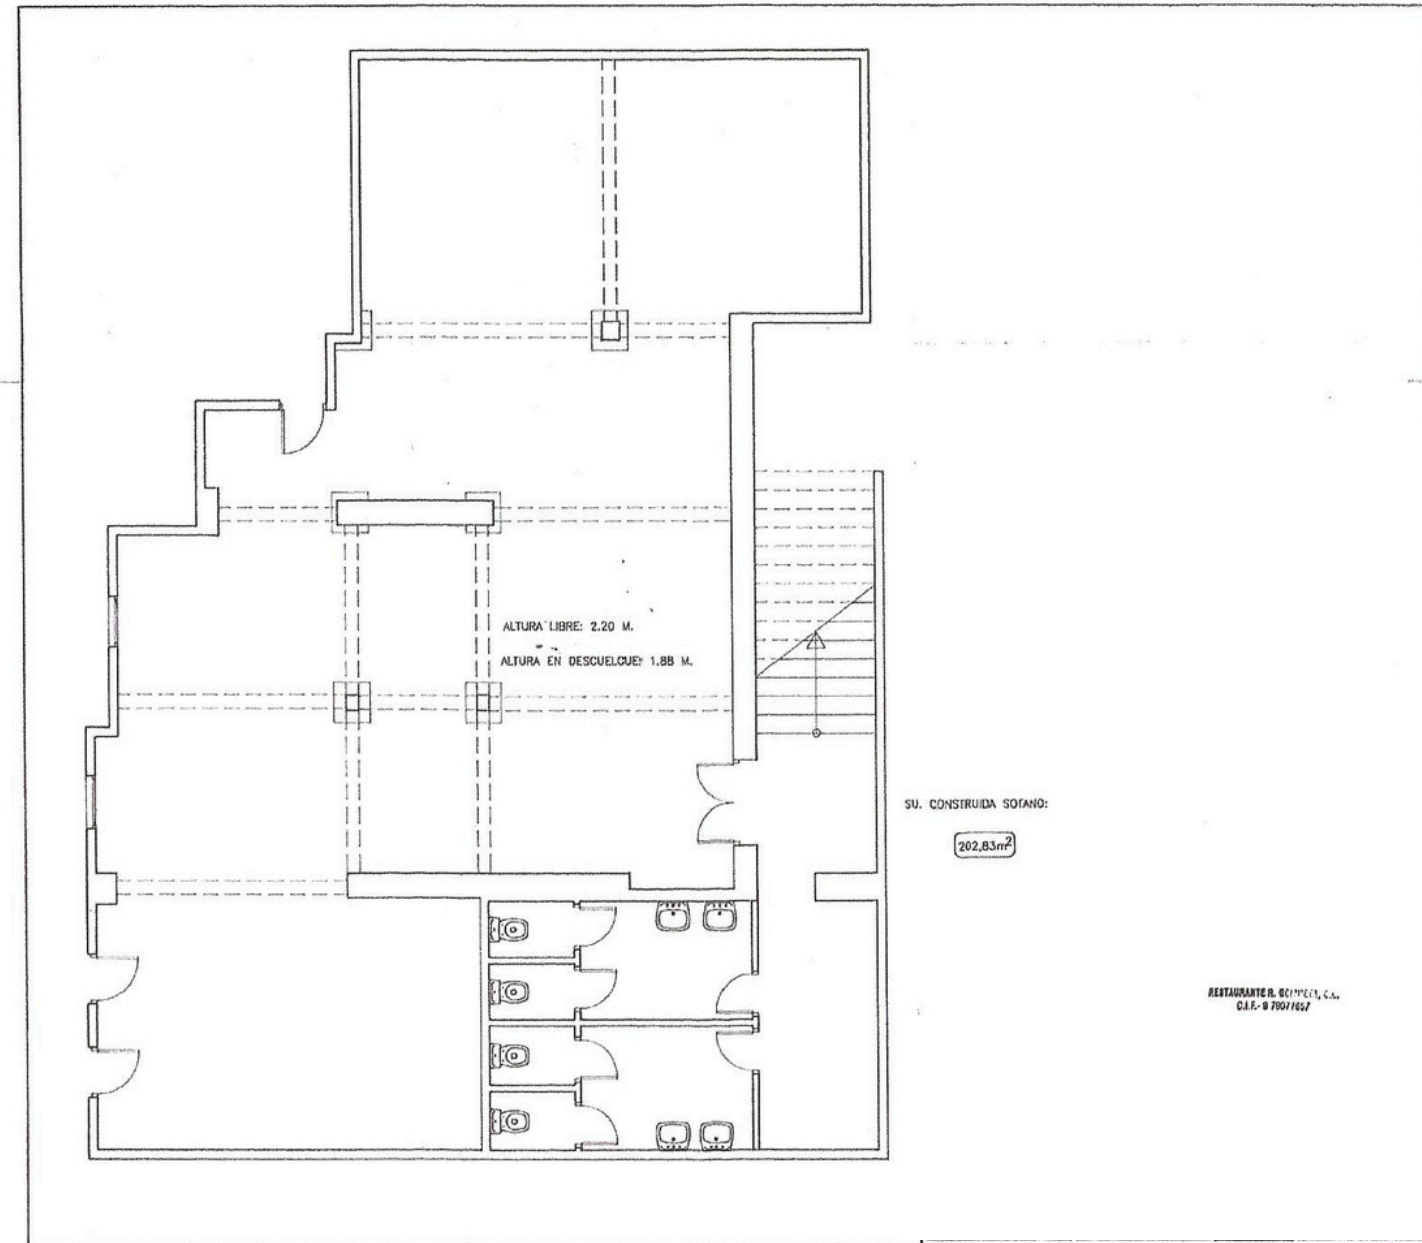

playa de gandia - marítimo neptuno 90 00 b – planta baja -  
superficies: local = 227 m2, terraza = 140 m2  
salida de humos

playa de gandia - marítimo neptuno 90 00 b – planta sótano -  
superficies: local = 203 m<sup>2</sup>, + plaza de garaje  
servicios wc señoras y caballeros

local 227 m<sup>2</sup> + terraza 140 m<sup>2</sup> + almacén 203 m<sup>2</sup>,  
baños servicio s y c